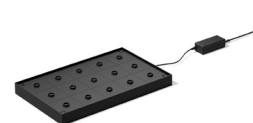

Estación carga 15 lámparas
micro, 47 x 29 x 4 cm alt.
Ref.: 4007201
u/c: 1
P.V.P.: 251,26 €