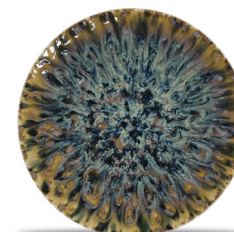

Daiki - Bandeja oval,
34×22×2,5 cm alt.
Ref.: 4004631
u/c: 12
P.V.P.: 10,75 €

Daiki - Plato coupe
llano, 27 cm ø.
Ref.: 4004632
u/c: 12
P.V.P.: 5,75 €

Daiki - Plato coupe
postre, 21 cm ø.
Ref.: 4004633
u/c: 12
P.V.P.: 3,59 €