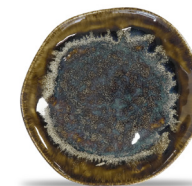

Nautic - Plato postre,
21 cm ø.
Ref.: 4004624
u/c: 12
P.V.P.: 5,29 €