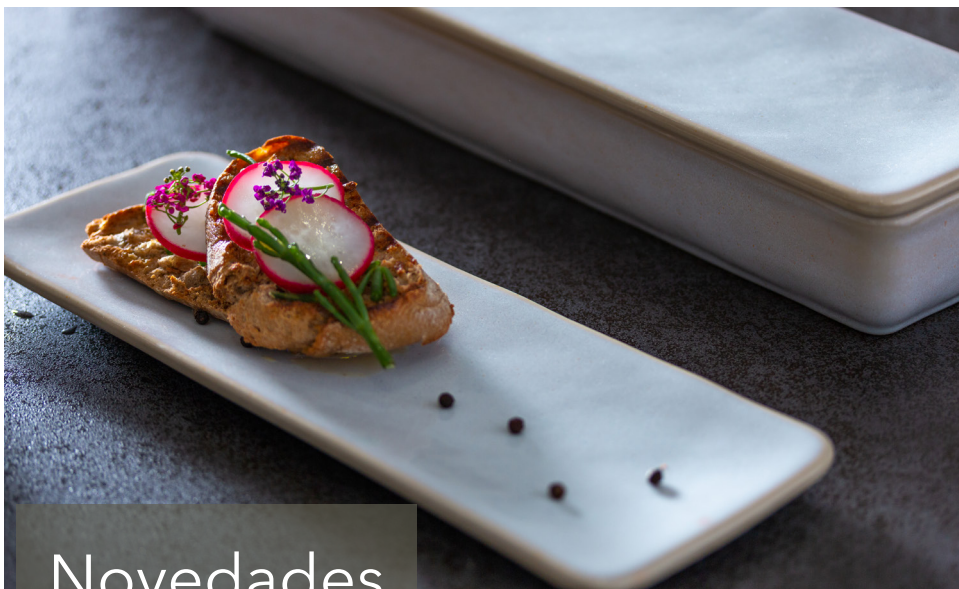

Novedades

COSTA NOVA Roda