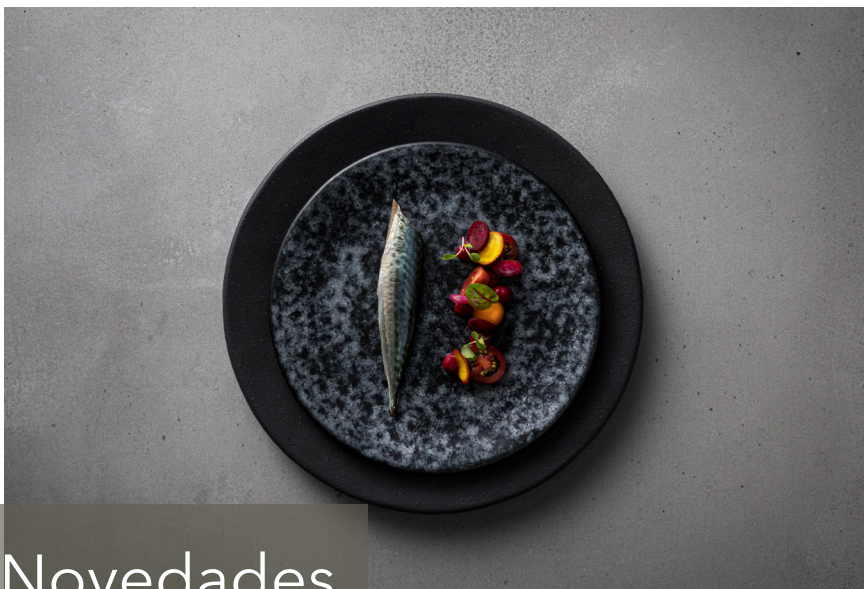

Novedades

COSTA NOVA

Roda

Roda - Plato llano blanco.
Costa Nova
Ref.: 2005415
Dimensiones: 28 cm.
P.V.P.: 7 €