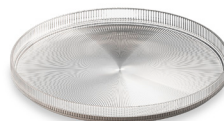

Plato cristal,
Ø 23 cm x 2 cm alt.
Ref.: 4007606
u/c: 6
P.V.P.: 8,33 €