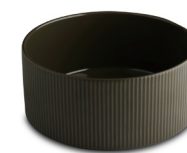

# APS Grid Negro

CASA EL ARTE DE LA HOSTELERÍA  
DELFIN

Plato negro porcelana,  
ø 32 cm x 2,5 cm alt.  
Ref.: 4007588  
u/c: 1  
P.V.P.: 30 €

Plato hondo negro porcelana, 2,5 L  
ø 26 cm x 8,5 cm alt.  
Ref.: 4007587  
u/c: 1  
P.V.P.: 32,50 €

Plato negro porcelana,  
ø 26 cm x 2,5 cm alt.  
Ref.: 4007586  
u/c: 3  
P.V.P.: 15,83 €

Plato hondo negro porcelana, 2,5 L  
ø 23 cm x 10,5 cm alt.  
Ref.: 4007585  
u/c: 1  
P.V.P.: 29,17 €

Plato hondo negro porcelana, 1, 3 L  
ø 23 cm x 6 cm alt.  
Ref.: 4007584  
u/c: 3  
P.V.P.: 15,83 €