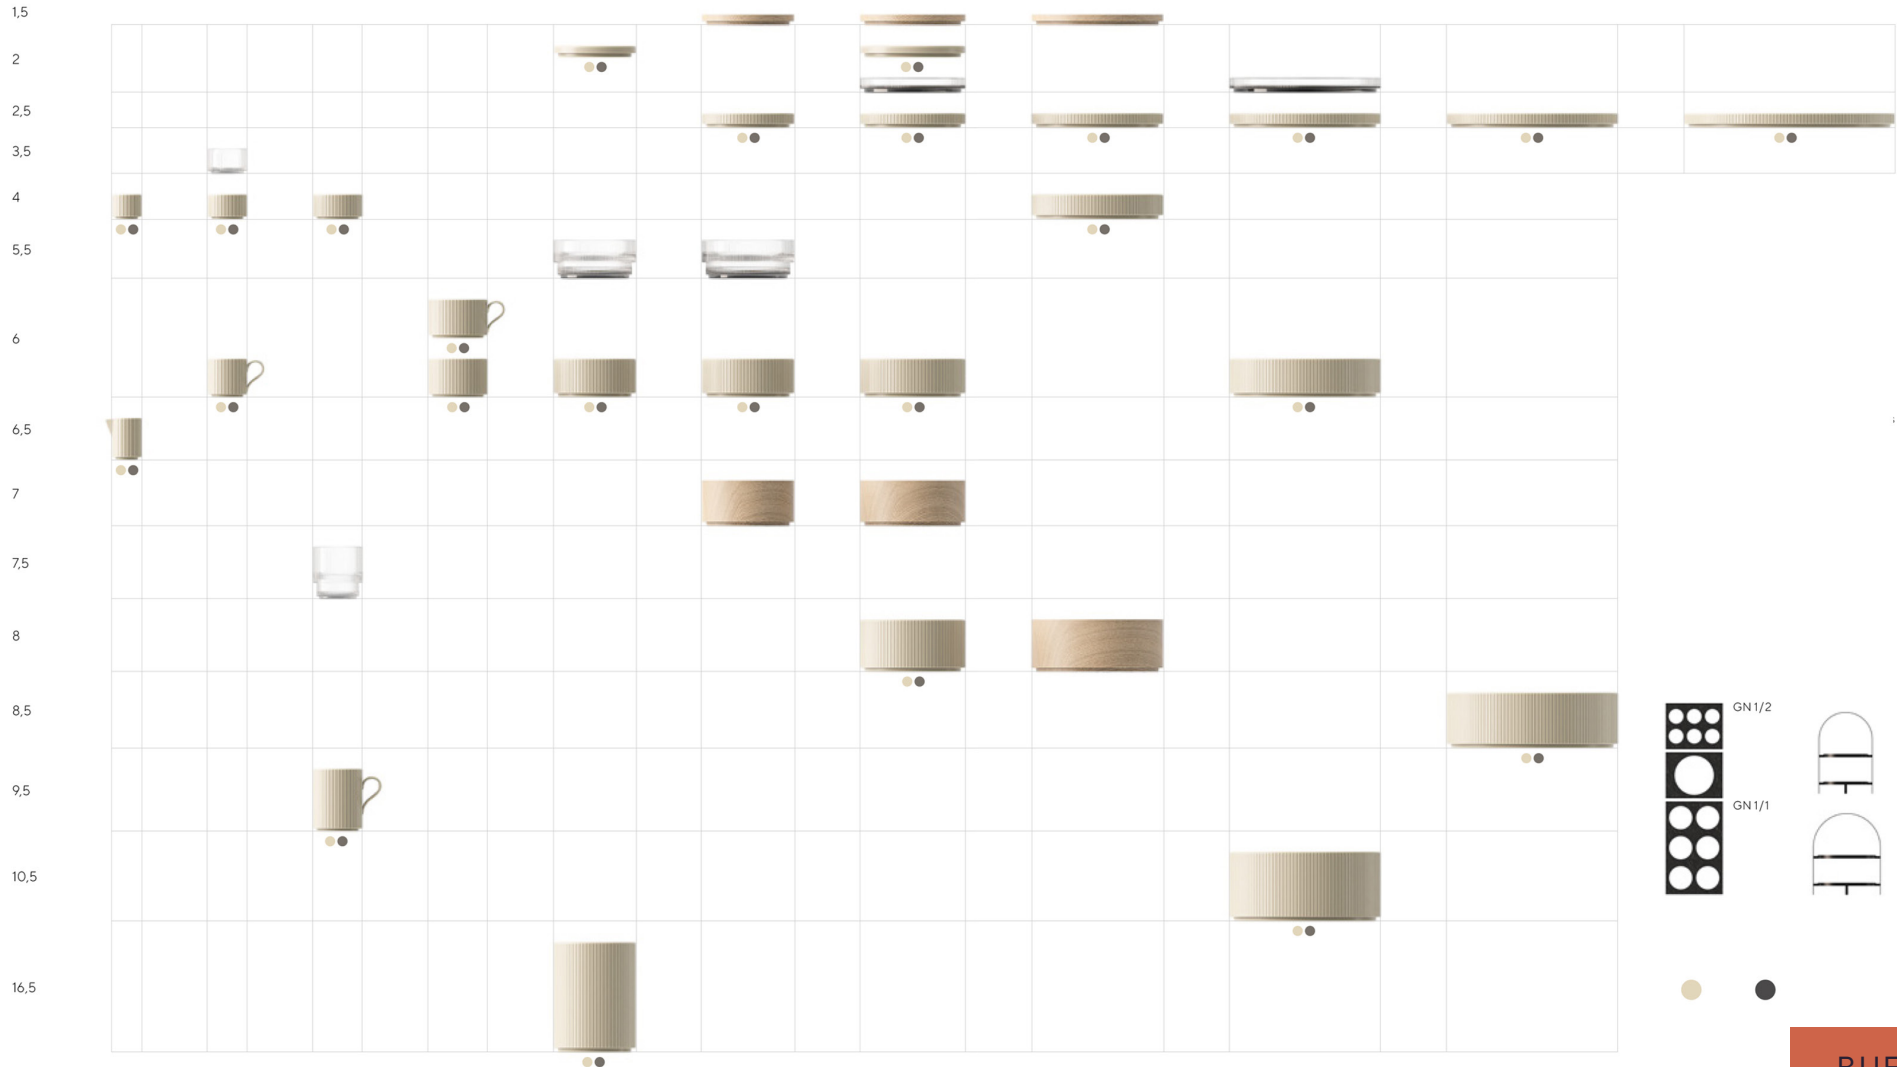

APS Grid

Diameter: cm 4,5 6 7,5 9* 12,5 14* 16 20** 23* 26** 32

Height: cm

BUFFET