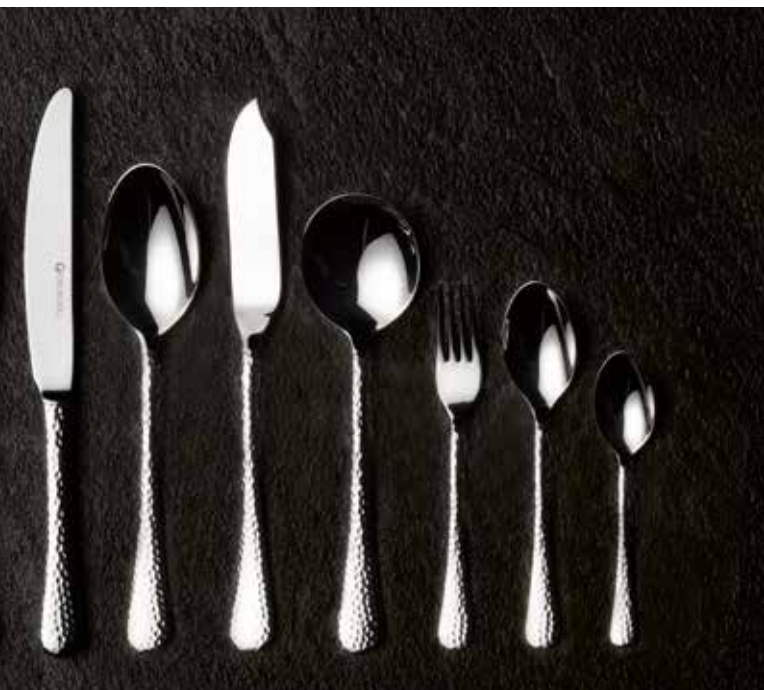

Índice

CUBERTERÍAS

- 10-11 - Onde **Guy Degrenne**
- 12-13 - Gio Ponti **Sambonet**
- 14-15 - Imagine **Sambonet**
- 16-17 - Guest Star **Guy Degrenne**
- 18-19 - Rubis **Eternum**
- 20-21 - X-15 **Eternum**
- 22-23 - Dalia Q9 **Culter**
- 24-25 - Nara **Eternum**
- 26-27 - Raku **Churchill**
- 28-29 - Isla **Churchill**
- 30-31 - Solstice **Guy Degrenne**
- 32-33 - Xy Miroir **Guy Degrenne**
- 34-35 - Blois **Guy Degrenne**
- 36-37 - Normandy **Guy Degrenne**
- 38-39 - Bamboo **Churchill**
- 40-41 - Maranta Vintage **Culter**
- 42-43 - Spaten Stone **Pintinox**
- 44-45 - Guest Miroir **Guy Degrenne**
- 46-47 - Barcelona Oro **Comas**
- 48-49 - Barcelona **Comas**
- 50-51 - London **Comas**
- 52-53 - Canada **Comas**
- 54-55 - Santgiovese **Comas**
- 56-57 - Juem **Dishline**
- 58-59 - Munich **Comas**
- 60-61 - Artesia **Eternum**
- 62-63 - Anzo **Eternum**
- 64-65 - Astreé Ciséle **Guy Degrenne**
- 66-67 - Olivia **Pintinox**
- 68-69 - Alaska **Eternum**
- 70-71 - Neva Mat **Eternum**
- 72-73 - Parma **Bramonix**
- 74-75 - Koday Qs2 Vintage **Culter**
- 76-77 - Lab Q25 **Culter**
- 78-79 - Tie **Pintinox**
- 80-81 - Sevilla **Comas**
- 82-83 - Verona **Bramonix**
- 84-85 - Hidraulic **Comas**
- 86-87 - Vicenza **Bramonix**
- 88-89 - Baguette **Bramonix**
- 90-91 - Ischia **Pintinox**
- 92-93 - Wave **Pintinox**

CUBERTERÍAS

- 94-95 - Pisa **Bramonix**
- 96-97 - Florencia **Bramonix**
- 98-99 - Trieste **Bramonix**
- 100-101 - Siena **Bramonix**
- 102-103 - Madrid **Comas**
- 104-105 - Hotel Ex. **Comas**
- 106-107 - 1001 **Comas**

VARIOS

- 110-118 - Chuleteros
- 119-126 - Accesorios

*los códigos en negrita están en stock permanente