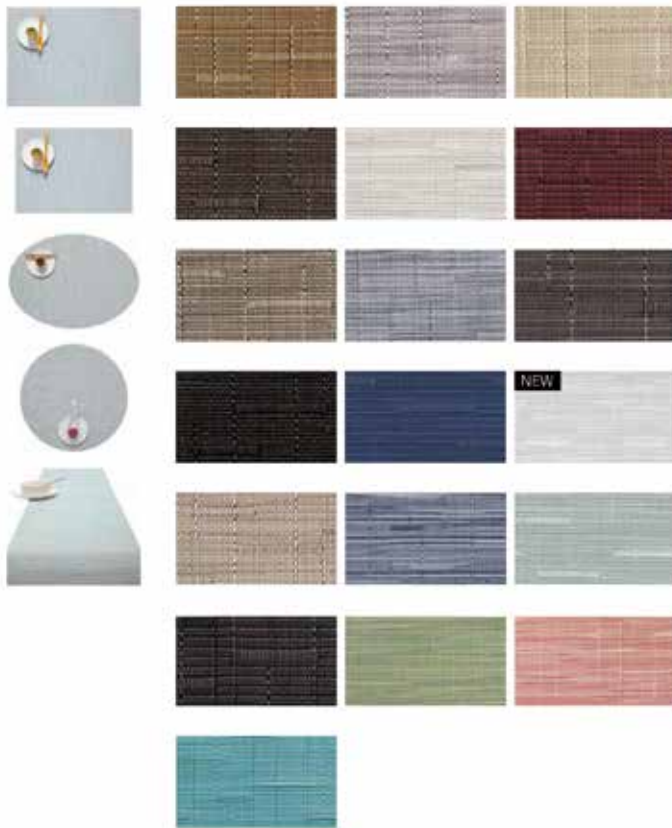

Bamboo Chillewich

El modelo Bamboo está en estos colores y los diferentes tamaños a elegir.

- 36 x 48 cm.
- 38 cm.
- 36 x 49 cm.