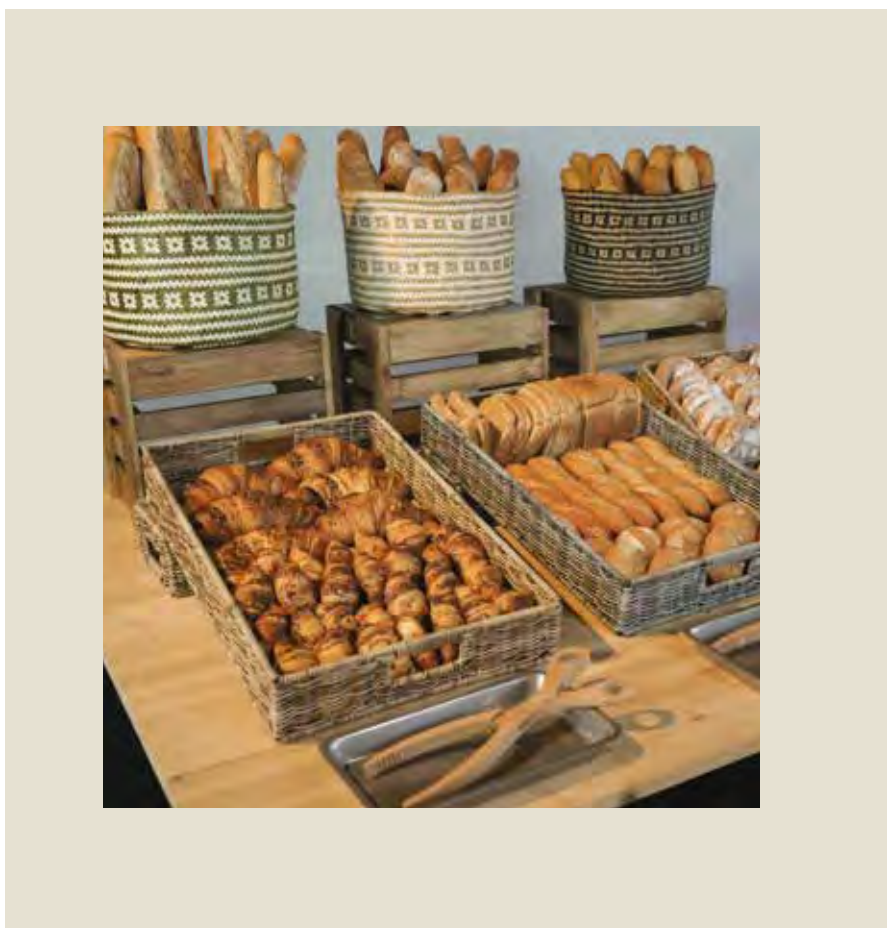

Cubo de poliratán.
SAMBONET.

Ref.	Tamaño	
4002106	11 × 11 cm 14 cm alt.	1

CESTAS

Cubo inclinado de poliratán.
SAMBONET.

Ref.	Tamaño	
4002107	11 × 11 cm 14-8 cm alt.	1

Cesta rectangular poliratán.
DEGRENNÉ.