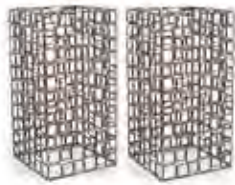

Set de 2 soportes coopered. FOH.

Ref.	Tamaño	
4001475	16,8×16,8×33 cm alt.	2