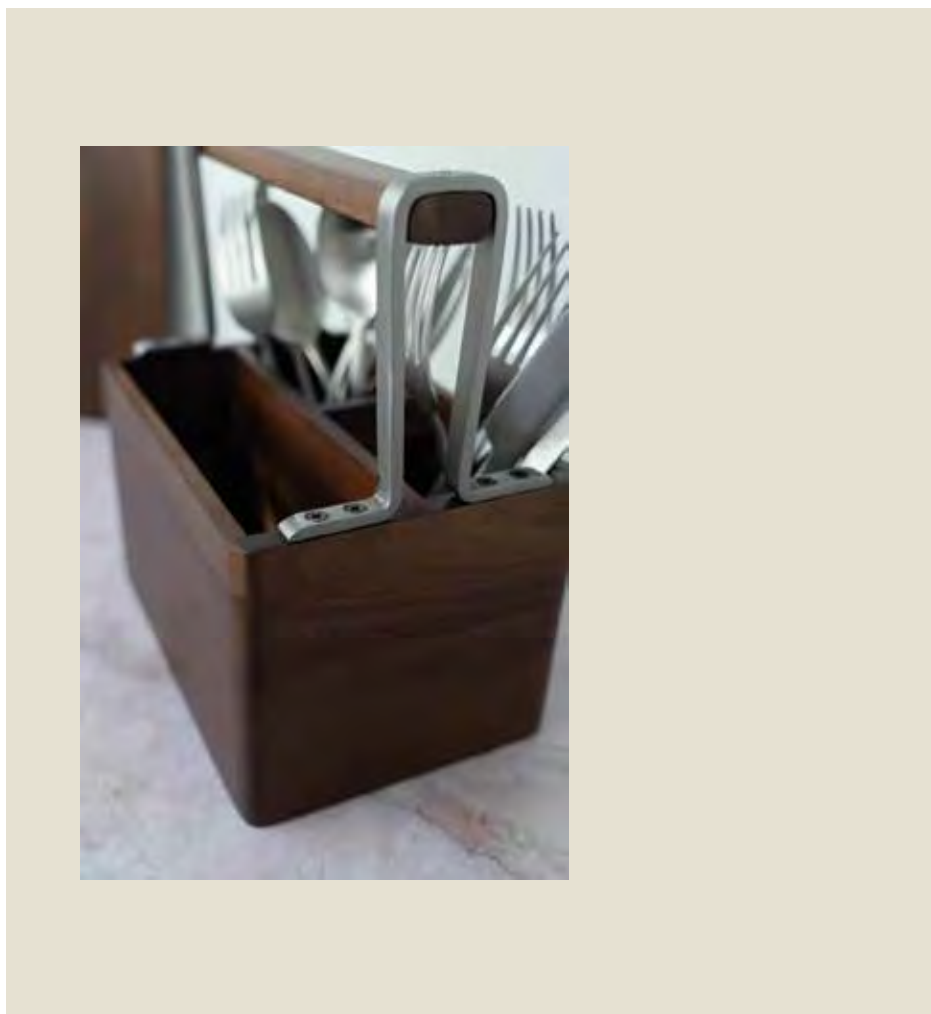

PORTACUBIERTOS

Ref.	Tamaño	
1009382	53 × 32,5 × 8 cm alt.	1

Ref.	Tamaño	
1009710	53 × 32,5 × 8 cm alt.	1

Ref.	Tamaño	
1004049	27 × 10 × 4,5 cm alt.	1

Ref.	Tamaño	
1004024	∅ 12 cm 15 cm alt.	1

Ref.	Tamaño	
1901802	51 × 28 × 13 cm alt.	1

Ref.	Tamaño	
1900661	51×28 cm alt	1

Ref.	Tamaño	
1009872	21 × 14 × 23 cm alt.	1

Ref.	Tamaño	
1901801	29,5 × 12 × 10 cm alt.	1

Ref.	Tamaño	
0605043	53 × 32,5 × 8 cm alt.	1