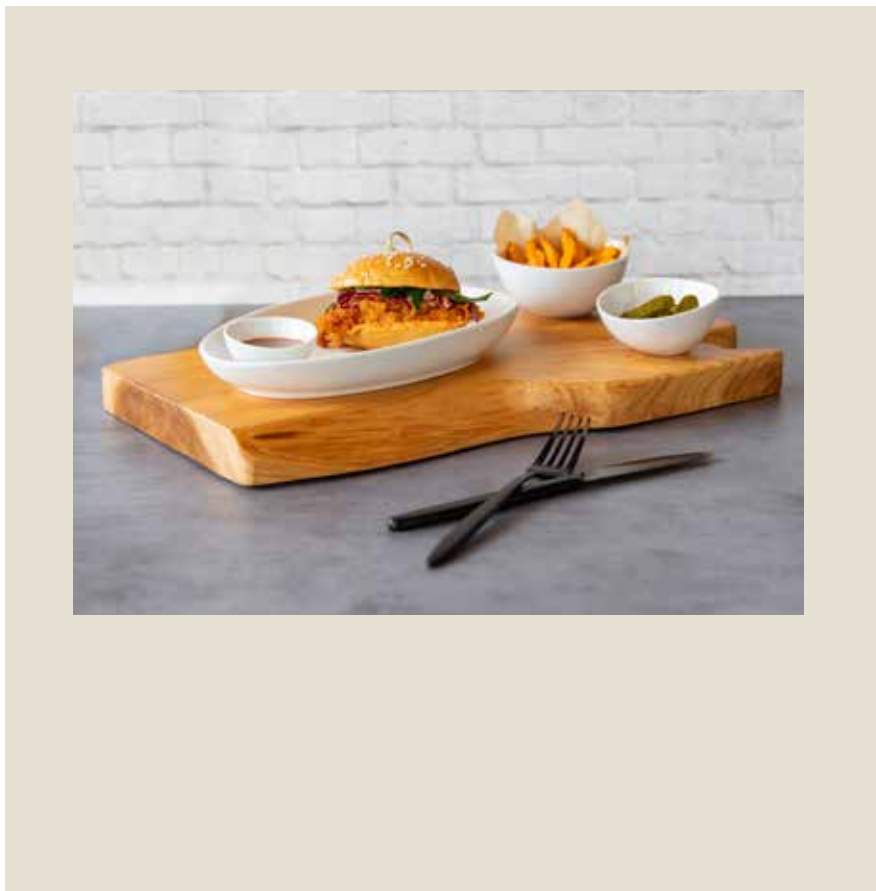

BANDEJAS Y FUENTES madera

Ref.	Tamaño	
4001365	33 × 48 × 4 cm alt.	4
4001368	29,8 × 11 × 3 cm alt.	6

Ref.	Tamaño	
4001366	33 × 48 × 4 cm alt.	4

Ref.	Tamaño	
4001367	33 × 48 × 4 cm alt.	4

Ref.	Tamaño	
4001369	29,8 × 11 × 3 cm alt.	6

Ref.	Tamaño	
2001385	25 × 25 × 2,5 cm alt.	1

Ref.	Tamaño	
4001351	91,5 × 35,6 cm	2
4001350	91,5 × 20,3 cm	2

Ref.	Tamaño	
4001348	35,6 × 35,6 cm	2

Ref.	Tamaño	
4001377	30,5 × 23 × 4 cm alt.	2

Ref.	Tamaño	
4001290	40,5 × 25,5 cm	2
4001376	30,5 × 23 × 4 cm alt.	2