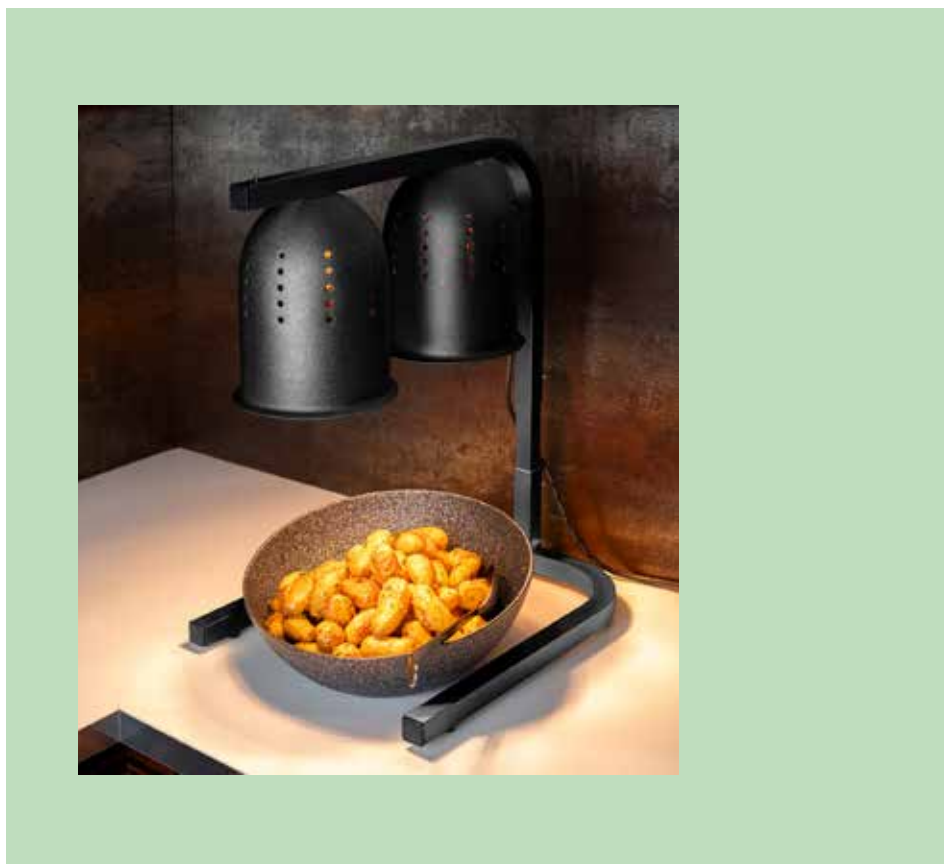

Lámpara cobre de techo.
PUJADAS.

Ref.	Tamaño	
0602189	140 cm alt.	1

Lámpara inox de techo.
PUJADAS.

Ref.	Tamaño	
1006385	180 cm alt.	1

Puente térmico con 2 lámparas de
infrarrojos. APS.

Ref.	Tamaño	
4002700	50 × 35 × 58-77,5 cm alt.	1