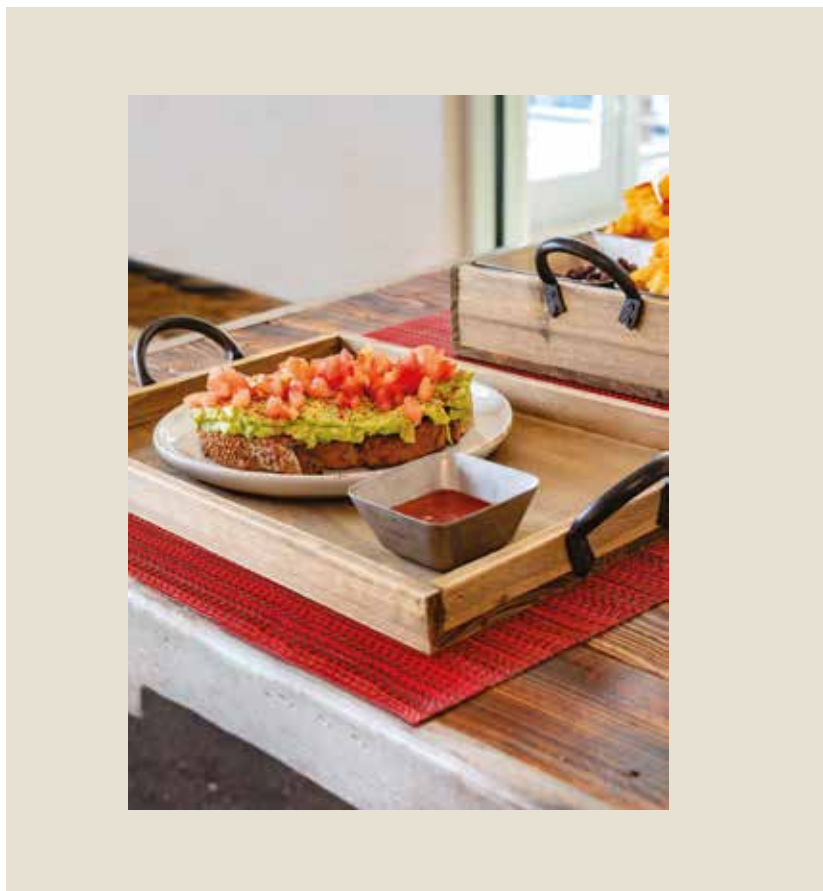

Bandeja ovalada de madera ROOT. FOH.

Ref.	Tamaño	
4001287	86,5 × 18 × 10 cm alt.	1

Bandeja rectangular de madera ROOT. FOH.

Ref.	Tamaño	
4001286	58,5 × 35,5 cm	2

Bandeja redonda de madera ROOT. FOH.

Ref.	Tamaño	
4001288	∅ 46 cm 4 cm alt.	2
4001289	∅ 35,5 × 4 cm alt.	2