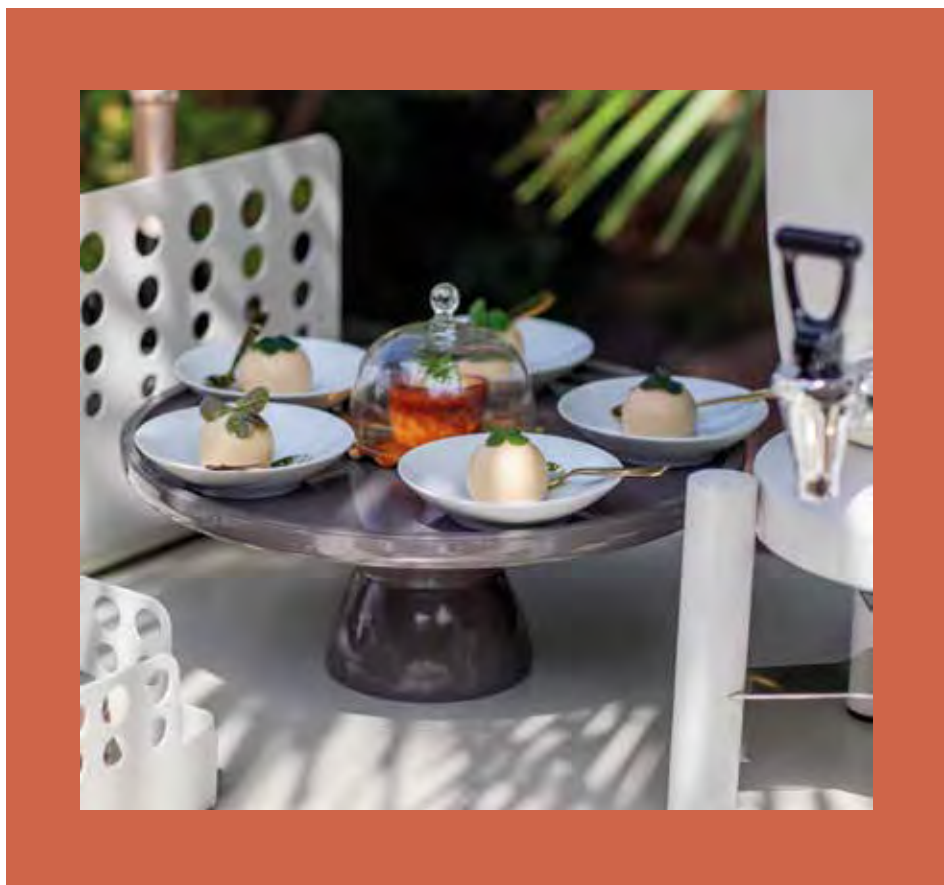

PORTATARTAS madera

Ref.	Tamaño	
4001968	ø 35 cm 14 cm alt.	1

Ref.	Tamaño	
4001767	ø 35 cm 14 cm alt.	1

Ref.	Tamaño	
4001766	ø 30 cm 14 cm alt.	1

Ref.	Tamaño	
4001967	ø 30 cm 14 cm alt.	1

Ref.	Tamaño	
4001966	ø 25 cm 11 cm alt.	1

Ref.	Tamaño	
4001765	ø 25 cm 11 cm alt.	1

Ref.	Tamaño	
4001764	ø 20 cm 11 cm alt.	1

Ref.	Tamaño	
4001965	ø 20 cm 11 cm alt.	1