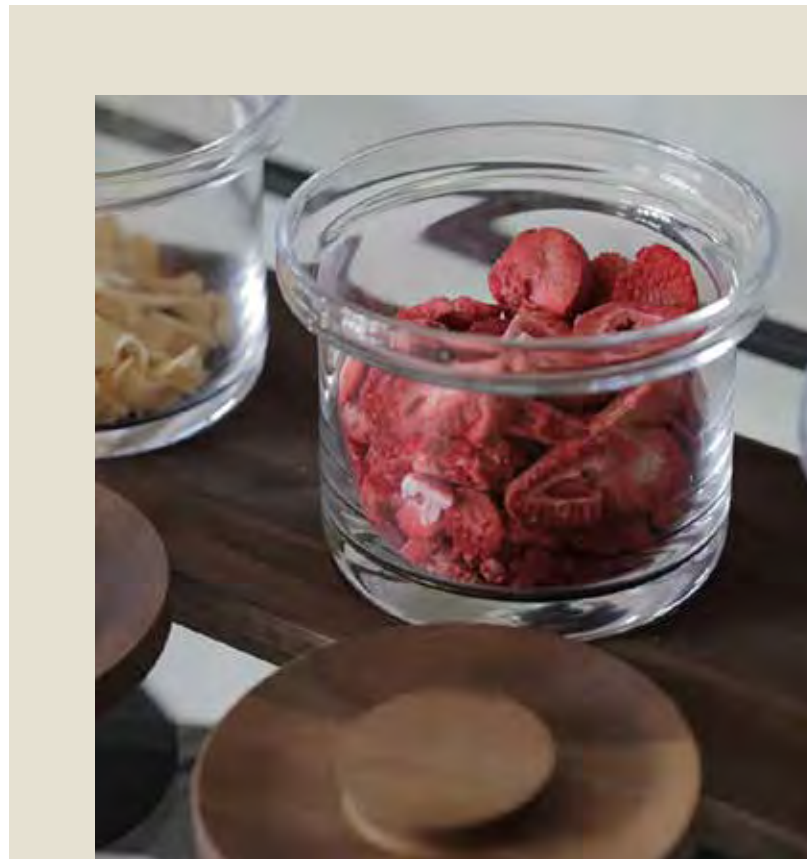

TARROS Y BOTES

Ref.	Tamaño	
4002068	ø 6,5 cm 9,7 cm alt.	6

Ref.	Tamaño	
4001070	ø 6,5 cm 9,7 cm alt.	6

Ref.	Tamaño	
4002069	ø 11 cm 2 cm alt.	6

Ref.	Tamaño	
4002071	ø 11 cm 2 cm alt.	6

Ref.	Tamaño	
2003273	ø 10 cm 10 cm alt.	1

Ref.	Tamaño	
2004868	24,5 × 8 × 3,8 cm alt.	1

Ref.	Tamaño	
1800847	ø 21,8 × 16,5 cm alt.	1

Ref.	Tamaño	
1800848	ø 20,7 × 3 cm alt.	1

Ref.	Tamaño	
2005141	ø 12,5 cm 9,5 cm alt.	1
	45 × 14,5 × 1,5 cm alt.	1