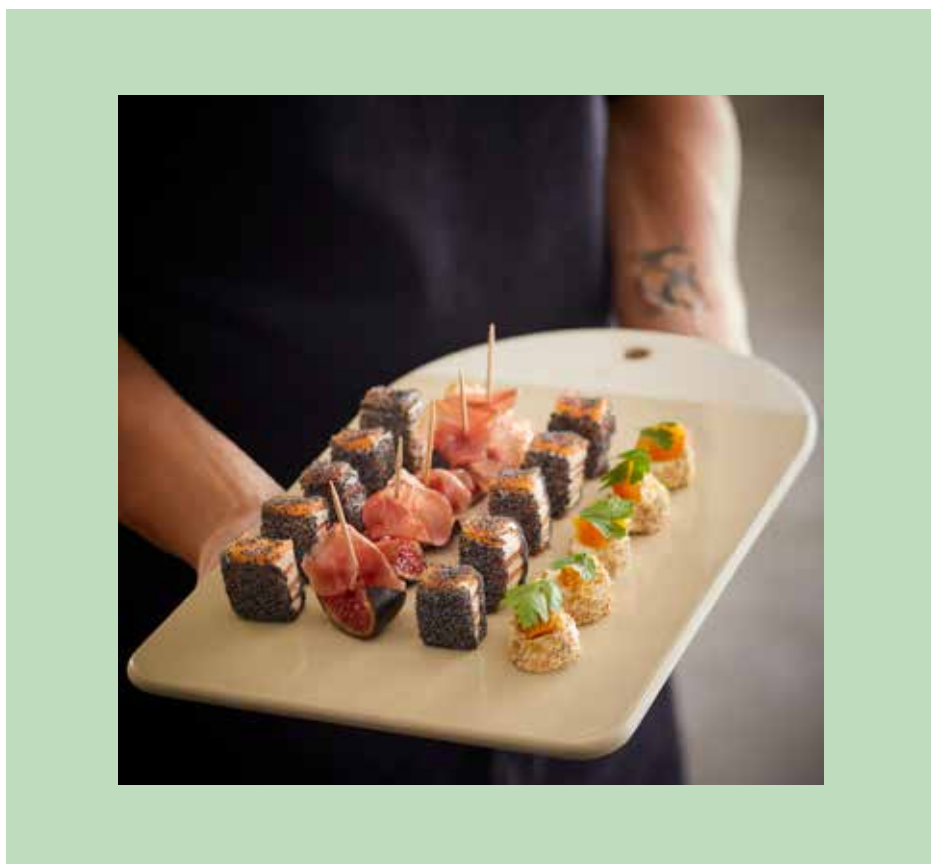

TABLAS Y PALAS porcelana

Ref.	Tamaño	
4003858	ø 29 cm	1

Ref.	Tamaño	
4003859	ø 29 cm	1

Ref.	Tamaño	
4003860	ø 29 cm	1

Ref.	Tamaño	
4003853	35 × 21 cm	1
4003855	25 × 13,5 cm	1

Ref.	Tamaño	
4003857	25 × 13,5 cm	1

Ref.	Tamaño	
4003856	25 × 13,5 cm	1

Ref.	Tamaño	
4003851	35 × 21 cm	1

Ref.	Tamaño	
4003852	35 × 21 cm	1
4003854	25 × 13,5 cm	1