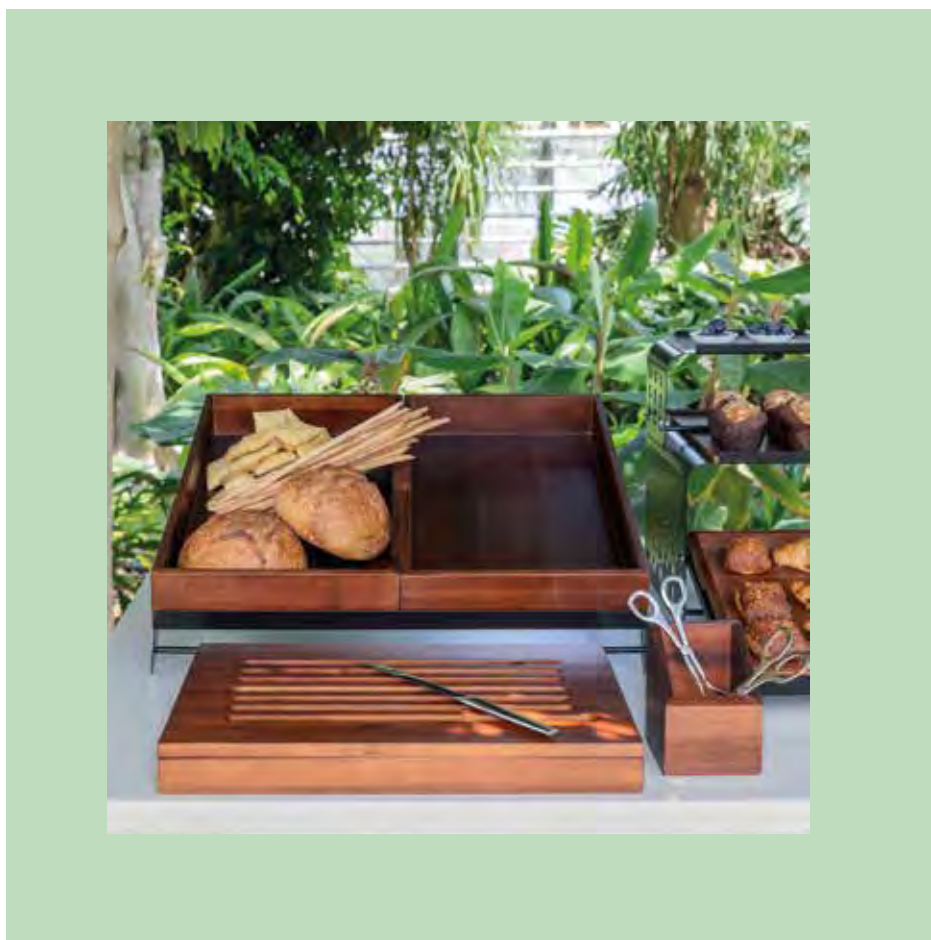

Ref.	Tamaño	
4002060	32 × 32 × 5 cm alt.	1

TABLAS Y PALAS madera

Tabla de madera rectangular orgánica Alchemy. CHURCHILL.

Ref.	Tamaño	
3000149	45,5 × 14,5 cm	4

Tabla de roble con ranura y hueco. CRASTER.

Ref.	Tamaño	
2001982	38 × 28 × 3 cm alt.	1
2001981	34 × 22 × 2,5 cm alt.	1