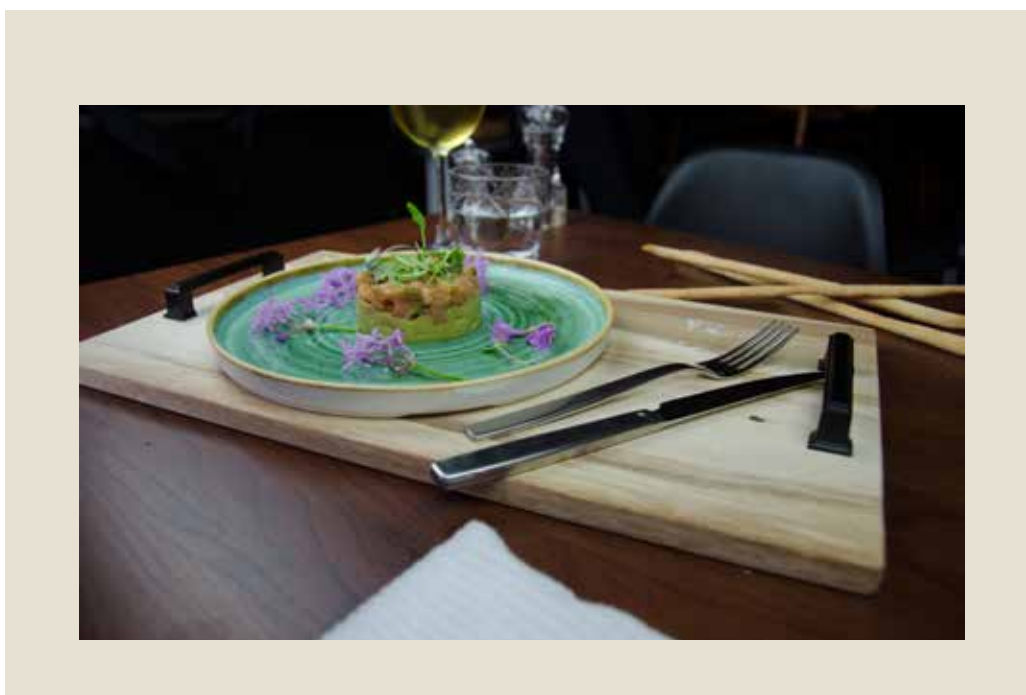

Ref.	Tamaño	
1900213	48 × 28 × 4 cm alt.	1

Bandeja acacia con asas.
DONDARA.

Ref.	Tamaño	
1900214	38 × 28 × 4 cm alt.	1

Bandeja de madera y mármol negro.
DONDARA.

Ref.	Tamaño	
1009686	35 × 25 cm	1
1009685	30 × 20 cm	1