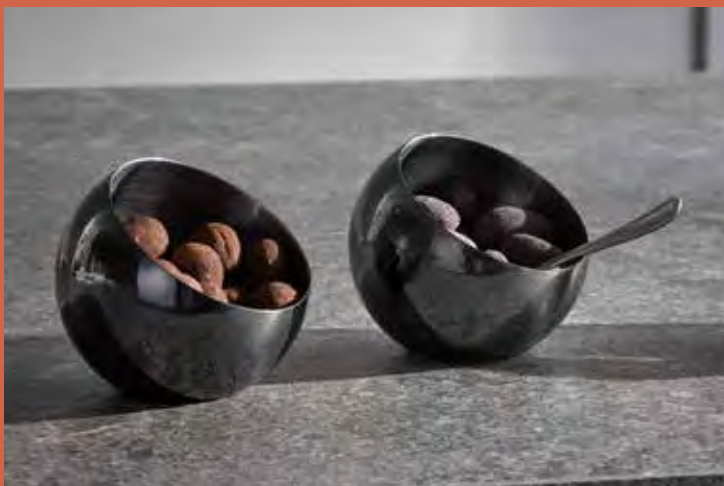

Ref.	Tamaño	
1901063	ø 11 cm 5,5, cm alt.	1

Ref.	Tamaño	
1901147	ø 9,5 cm 11,5 cm alt.	1

Ref.	Tamaño	
4002072	ø 8,5 cm 8,5 cm alt.	1

Ref.	Tamaño	
4001381	11,5 × 11,5 × 5 cm alt.	12

Ref.	Tamaño	
4001380	9,5 × 9,5 × 9 cm alt.	12

Ref.	Tamaño	
4001382	8 × 8 × 4 cm alt.	12

Ref.	Tamaño	
4001294	ø 11 cm 6 cm alt. 300 ml	6
4001296	ø 9,5 cm 5 cm alt. 175 ml	6
4001298	ø 6 cm 4 cm alt. 75 ml	6

Ref.	Tamaño	
4001295	ø 11 cm 6 cm alt. 300 ml	6
4001297	ø 9,5 cm 5 cm alt. 175 ml	6
4001299	ø 6 cm 4 cm alt. 75 ml	6

Ref.	Tamaño	
4002702	ø 8 cm 7 cm alt.	1

Ref.	Tamaño	
4002703	ø 8 cm 7 cm alt.	1

Ref.	Tamaño	
4002704	ø 8 cm 7 cm alt.	1