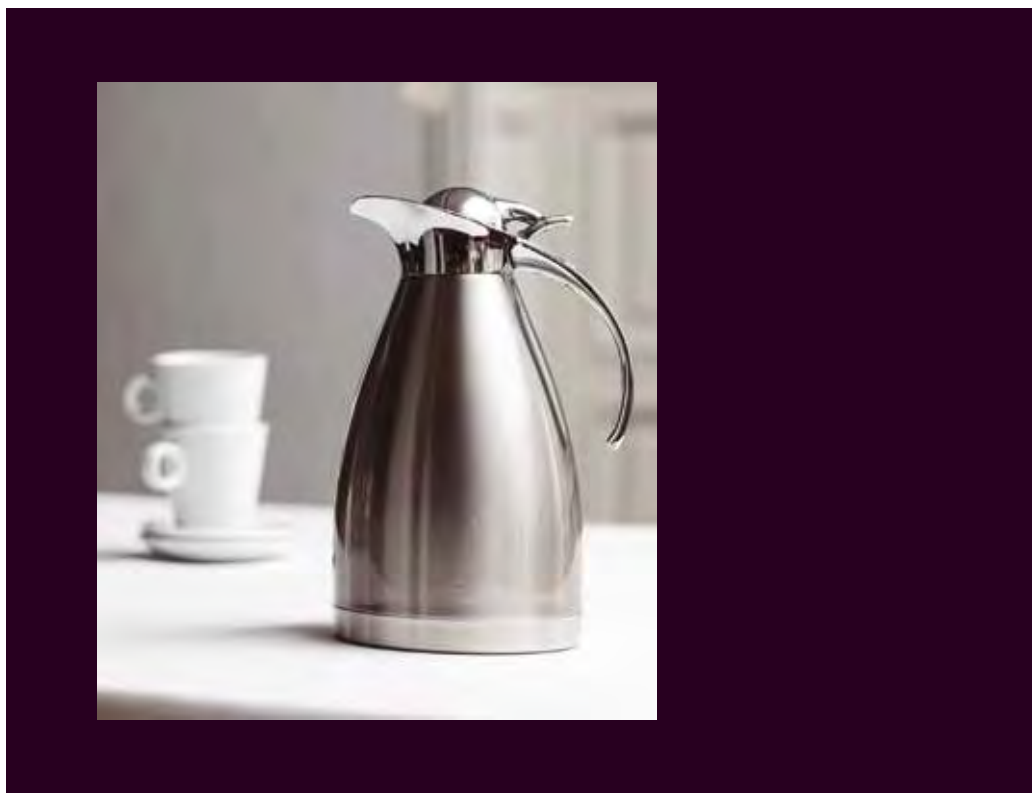

Ref.	Tamaño	
1600124	0,3 L	1

CUBITERAS

Cubitera de madera.
BROGGI.

Ref.	Tamaño	
2002739	ø 40 cm	1

Cubitera de madera.
BROGGI.

Ref.	Tamaño	
2002824	ø 20 cm	1

Enfriador de botella aluminio gris
Frostfire. APS.