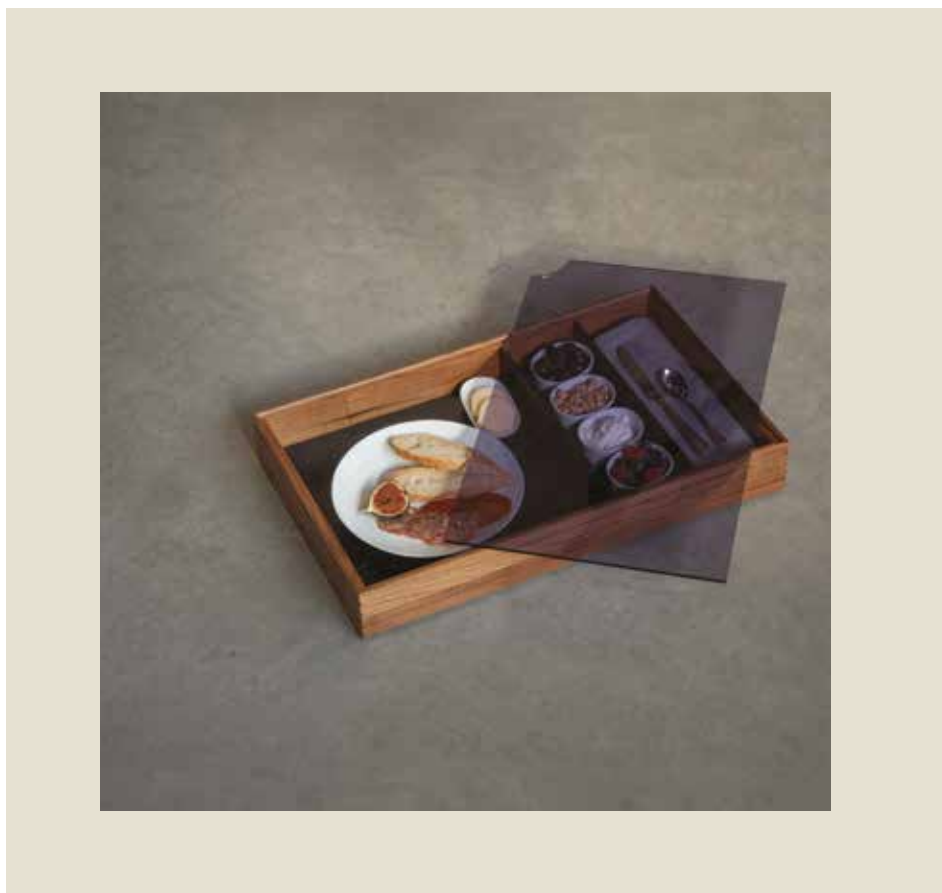

BANDEJAS Y FUENTES madera

Ref.	Tamaño	
2000564	53 × 32,5 × 4 cm alt.	1

Ref.	Tamaño	
2001970	53 × 16,2 × 7,5 cm alt.	1

Ref.	Tamaño	
1004771	53 × 16,2 × 4 cm alt.	1

Ref.	Tamaño	
2000565	26,5 × 16,2 × 7,5 cm alt.	1

Ref.	Tamaño	
1004766	32,5 × 26,5 × 4 cm alt.	1

Ref.	Tamaño	
2005681	31 × 25 × 5,3 cm alt.	1

Ref.	Tamaño	
2004524	53 × 32,5 × 7,5 cm alt.	1

Ref.	Tamaño	
2004523	52,6 × 33,5 × 9,6 cm alt.	1

Ref.	Tamaño	
2002374	51,5 × 31 × 5,3 cm alt.	1