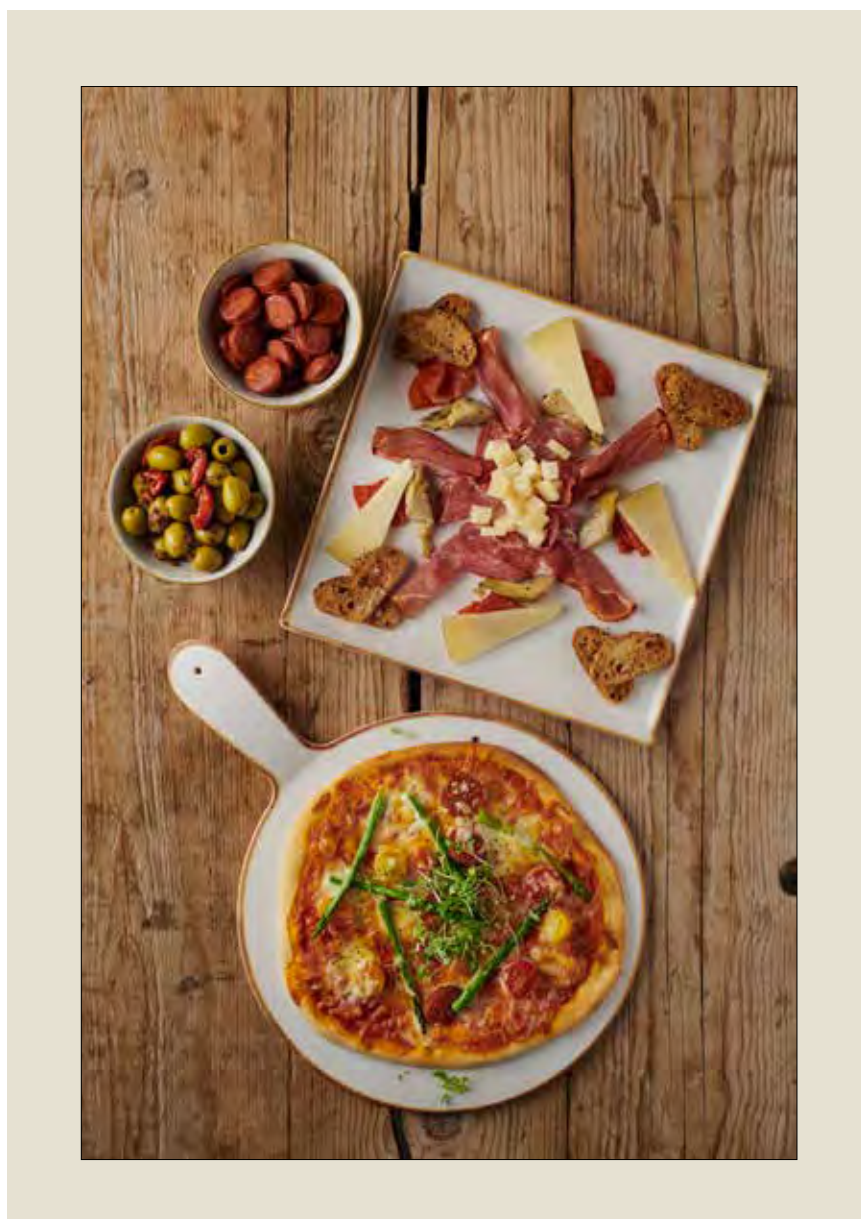

BANDEJAS melamina

Ref.	Tamaño	
4001936	53 × 32,5 cm	2

Ref.	Tamaño	
4001937	53 × 16,2 cm	4

Ref.	Tamaño	
1900897	∅ 32 cm	4

Ref.	Tamaño	
4001938	30,3 × 30,3 cm	4