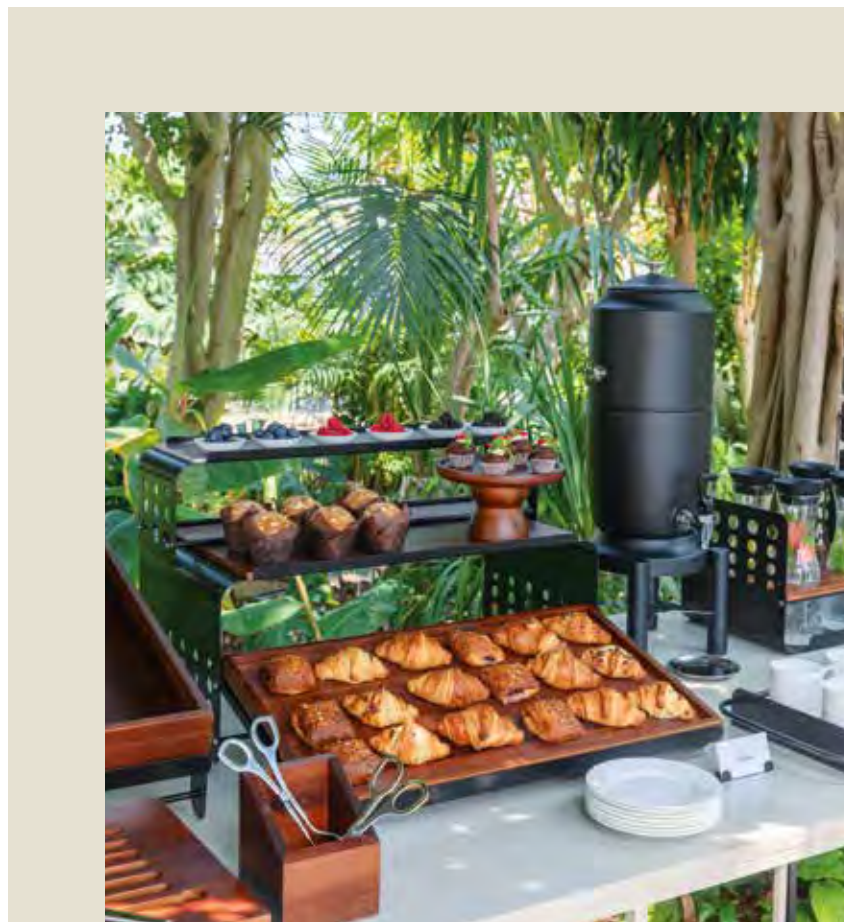

BANDEJAS Y FUENTES madera

Ref.	Tamaño	
4001719	55 × 17 cm	1

Ref.	Tamaño	
4001693	52 × 34,9 cm	1

Ref.	Tamaño	
4001694	44,3 × 34,9 cm	1

Ref.	Tamaño	
4001770	31 × 20,7 cm	1
4001768	19,8 × 16,2 cm	1

Ref.	Tamaño	
4001750	41 × 26,7 cm	1

Ref.	Tamaño	
4001716	61 × 32,7 × 3,3 cm alt.	1

Ref.	Tamaño	
4001780	31 × 20,7 cm	1
4001769	19,8 × 16,2 cm	1

Ref.	Tamaño	
4001717	61 × 32,7 × 3,3 cm alt.	1

Ref.	Tamaño	
4001751	41 × 26,7 cm	1