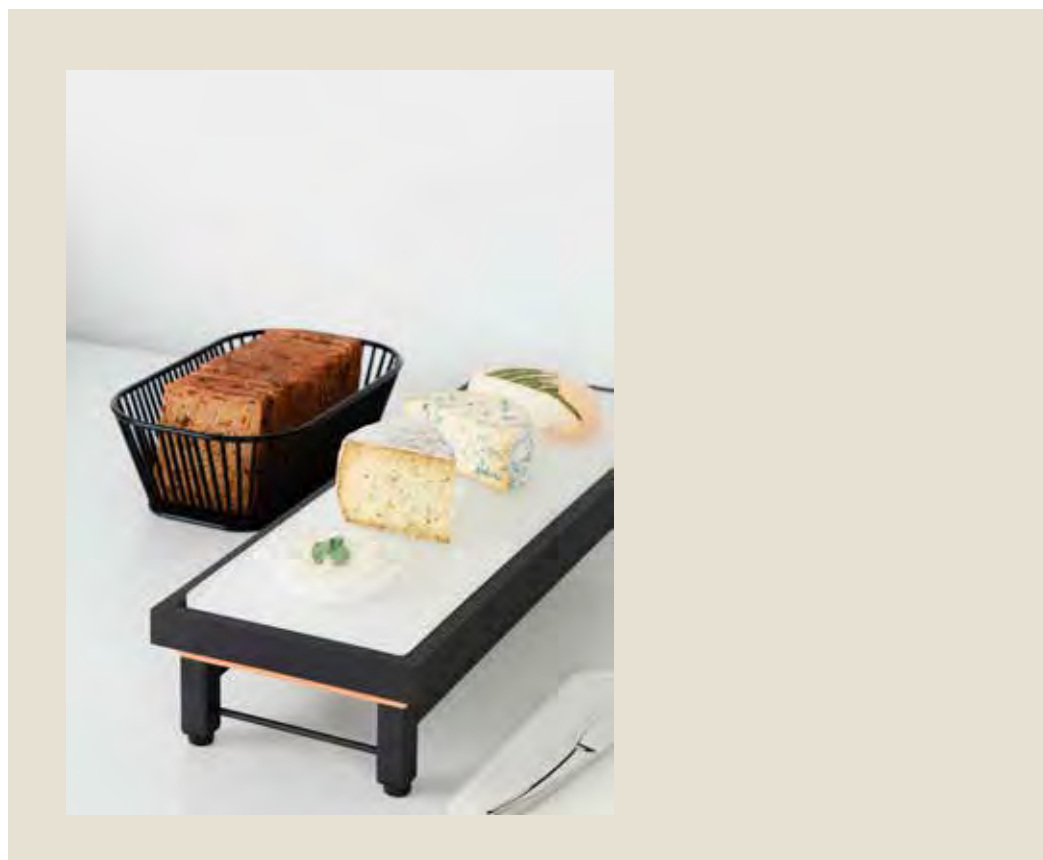

CESTAS

Ref.	Tamaño	
4001596	53 × 32,5 × 15 cm alt.	2
4001598	53 × 32,5 × 7,5 cm alt.	2

Ref.	Tamaño	
4001597	32 × 25 × 15 cm alt.	2
4001599	32 × 25 × 7 cm alt.	2

Ref.	Tamaño	
4001600	18 × 16,5 × 15 cm alt.	4

Ref.	Tamaño	
1600643	53×32 cm alt	1

Ref.	Tamaño	
2001534	53 × 32,5 × 6,5 cm alt.	1

Ref.	Tamaño	
2001533	35,4 × 35,4 × 6,5 cm alt.	1

Ref.	Tamaño	
2001532	32,1 × 23,9 × 15,5 cm alt.	1

Ref.	Tamaño	
2001531	29,2 × 18,2 × 8,8 cm alt.	1

*los códigos en negrita están en stock permanente