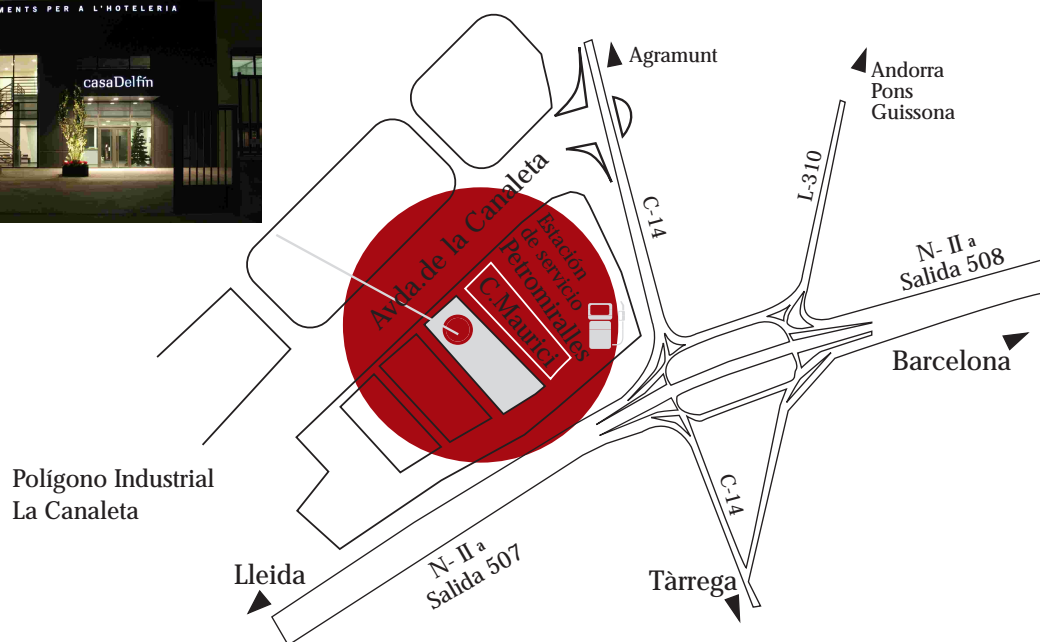

Casa Delfin tiene la sede central en Tàrrega (Lleida) donde se encuentran las oficinas centrales y el almacén, así como una sala de exposiciones abierta al público.

Crta. Agramunt · Pol. Ind. La Canaleta, Parc. nº 4  
25300 Tàrrega (Lleida) · Tel. 973 500 580 · Fax: 973 31 01 37