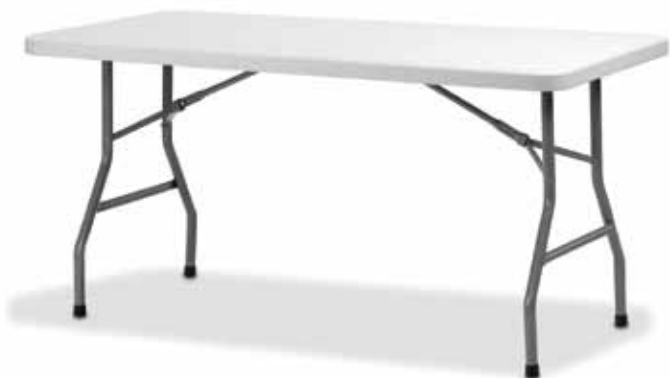

Mobiliario para buffet

0503302 · Mesa plegable polie., 183x76 cm. 4 u/c **57 €/u**