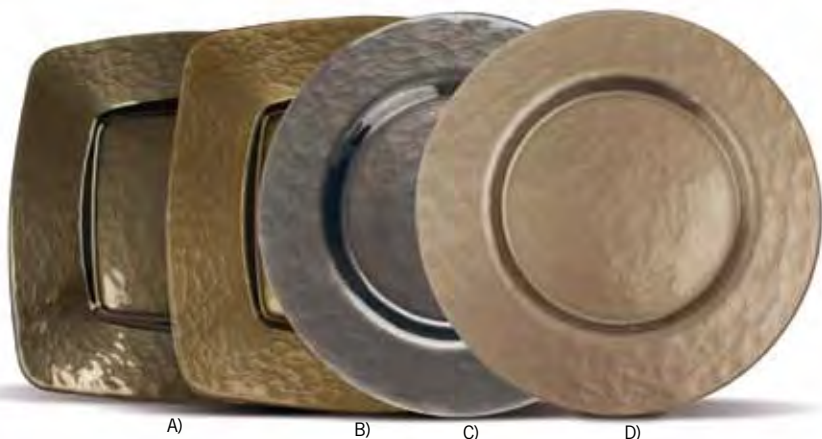

## Presentación cristal

precio especial

- 0674056 · Plato pres. azul, 32 cm. 6 u/c **6,50 €/u**  
 0674054 · Plato pres. blanco, 32 cm. 6 u/c **6,50 €/u**  
 0674055 · Plato pres. lima, 32 cm. 6 u/c **6,50 €/u**

- 0701100 · Plato cristal red. llano ala negra, 32 cm. 6 u/c **7,95 €/u**  
 0701115 · Plato cristal red. llano ala roja, 32 cm. 6 u/c **7,95 €/u**

- A)0908035 · Plato cristal cuad. Grafito, 29 cm. 6 u/c **7,95 €/u**  
 B)0908037 · Plato cristal cuad. Silver, 29 cm. 6 u/c **7,95 €/u**  
 C)900361 · Plato Pres. Grafito, 28 cm. 6 u/c **7 €/u**  
 D)900368 · Plato Pres. Silver Grey, 28 cm. 6 u/c **7 €/u**

## Presentación

0701350 · Plato presentación negro rayas, 30,50 cm.

6 u/c **5,95 €/u**

0701351 · Plato presentación negro, 30,50 cm.

6 u/c **5,95 €/u**

0701344 · Plato presentación amarillo rayas, 30,50 cm.