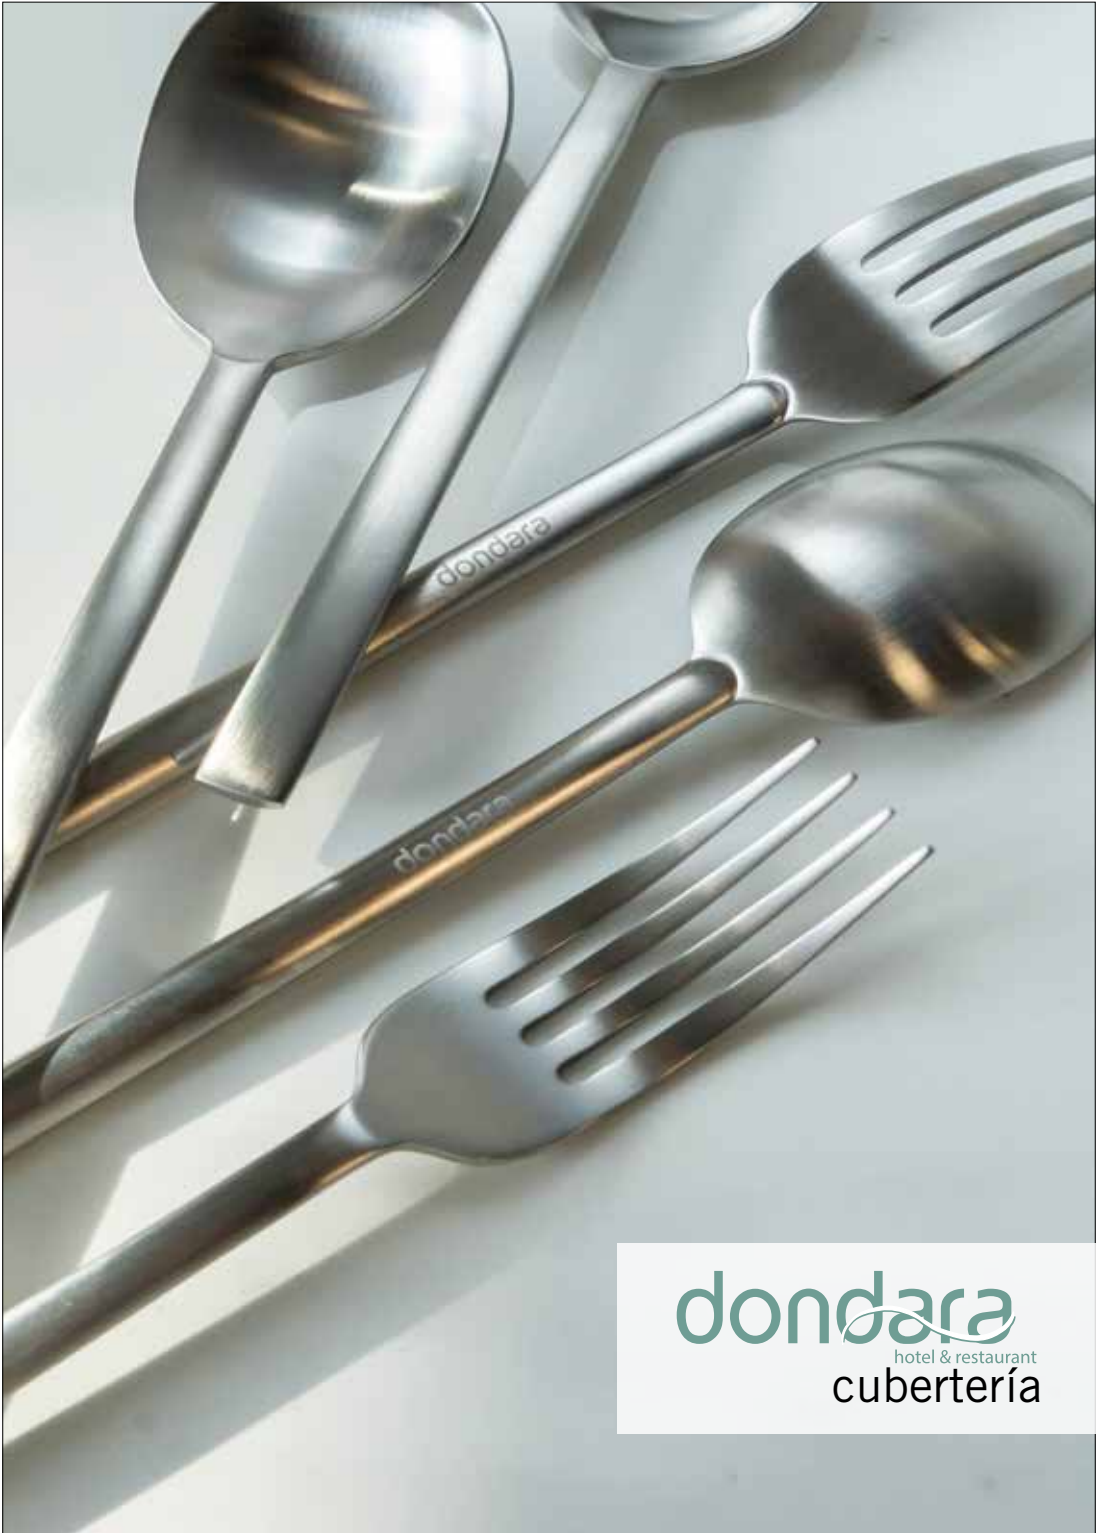

Plato cristal hondo  
trans. verde.  
1009784  
ø 22 cm  
3,95 €

Bowl cristal trans.  
verde.  
1009788  
ø 9 cm  
1,95 €

Plato cristal hond  
trans. verde.  
1009787  
ø 12 cm  
1,95 €

Bowl cristal hond  
trans. verde.  
1009783  
ø 16 cm  
2,95 €