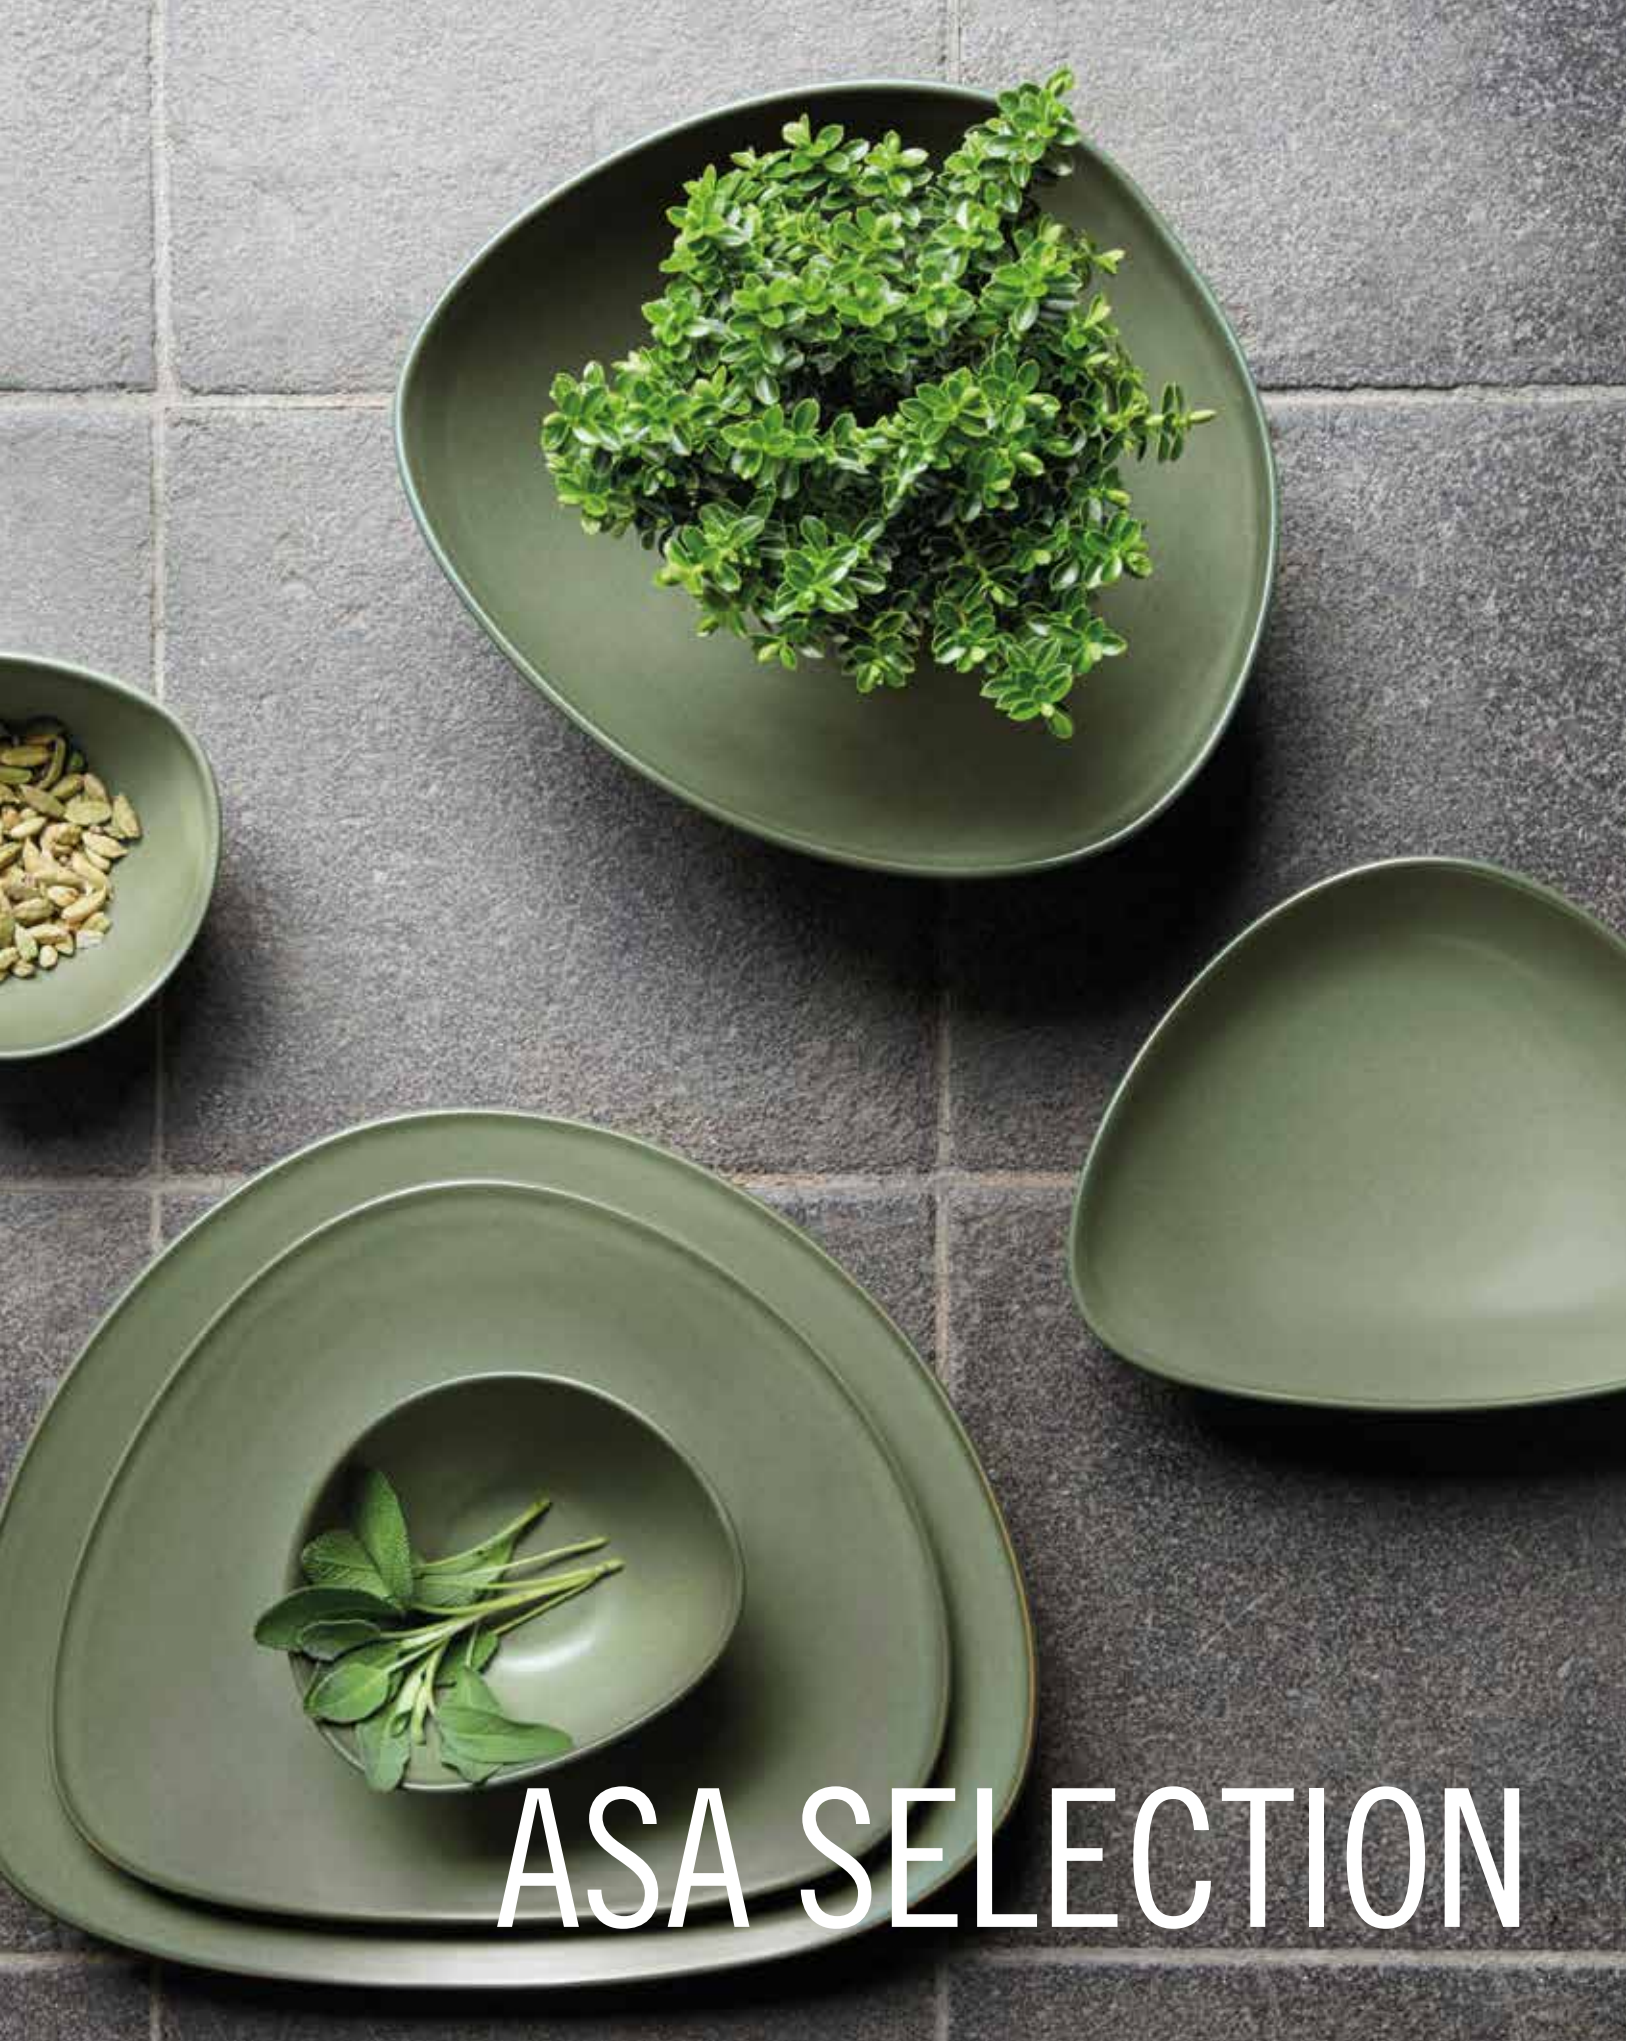

ASA SELECTION