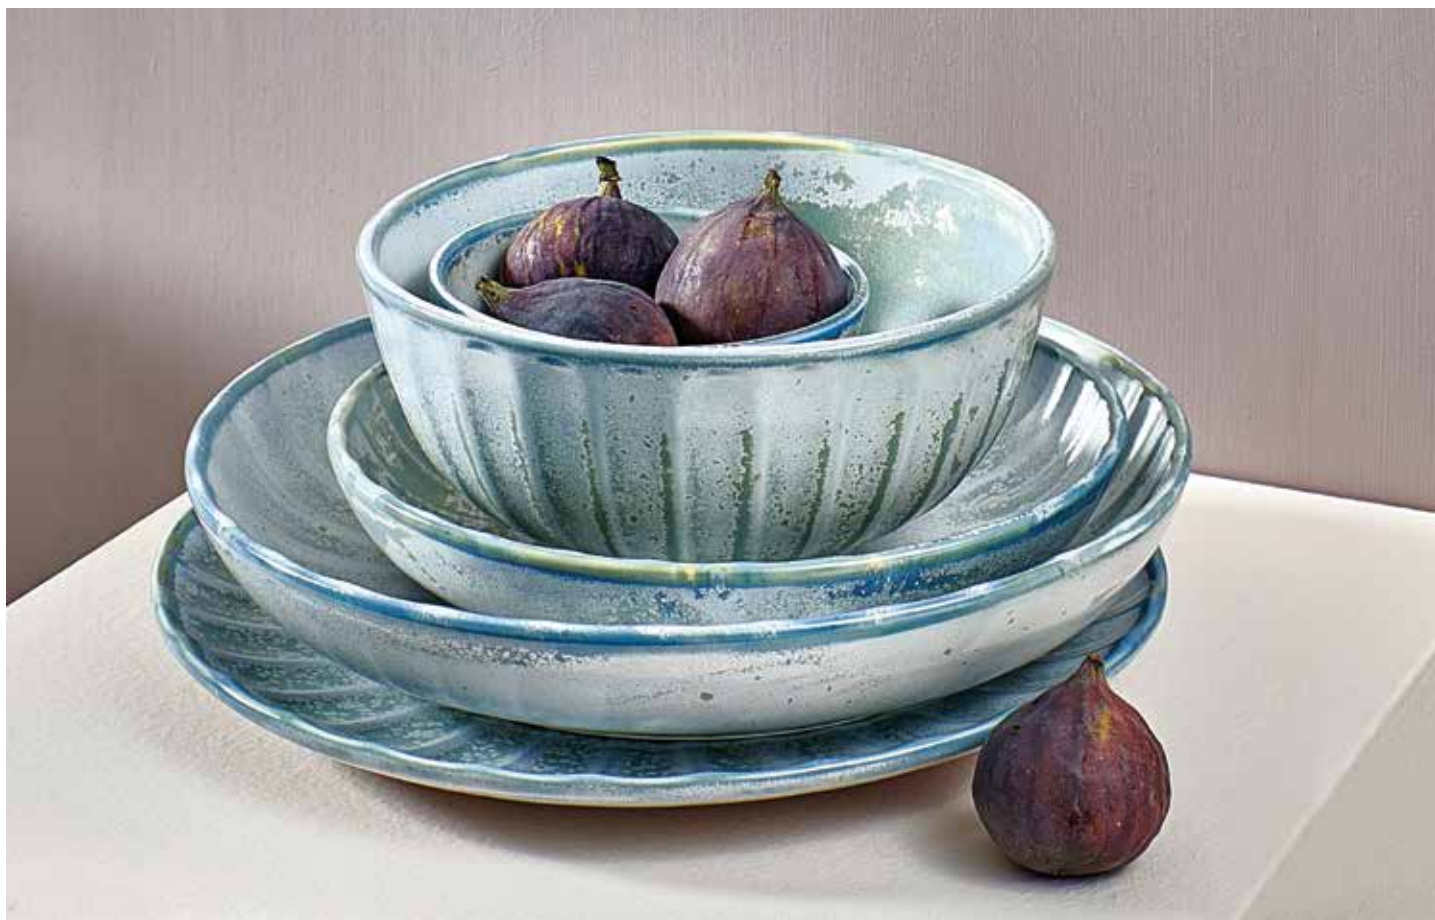

· 2004547 Plato llano, 25,5 cm. 6 u/c

· 2004548 Plato llano, 28 cm. 6 u/c

· 2004549 Fuente oval, 25,5x17 cm. 6 u/c

· 2004550 Fuente oval, 40x25,5 cm. 6 u/c

· 2004551 Bandeja red., 40 cm. 6 u/c

**F2D
Atlas**