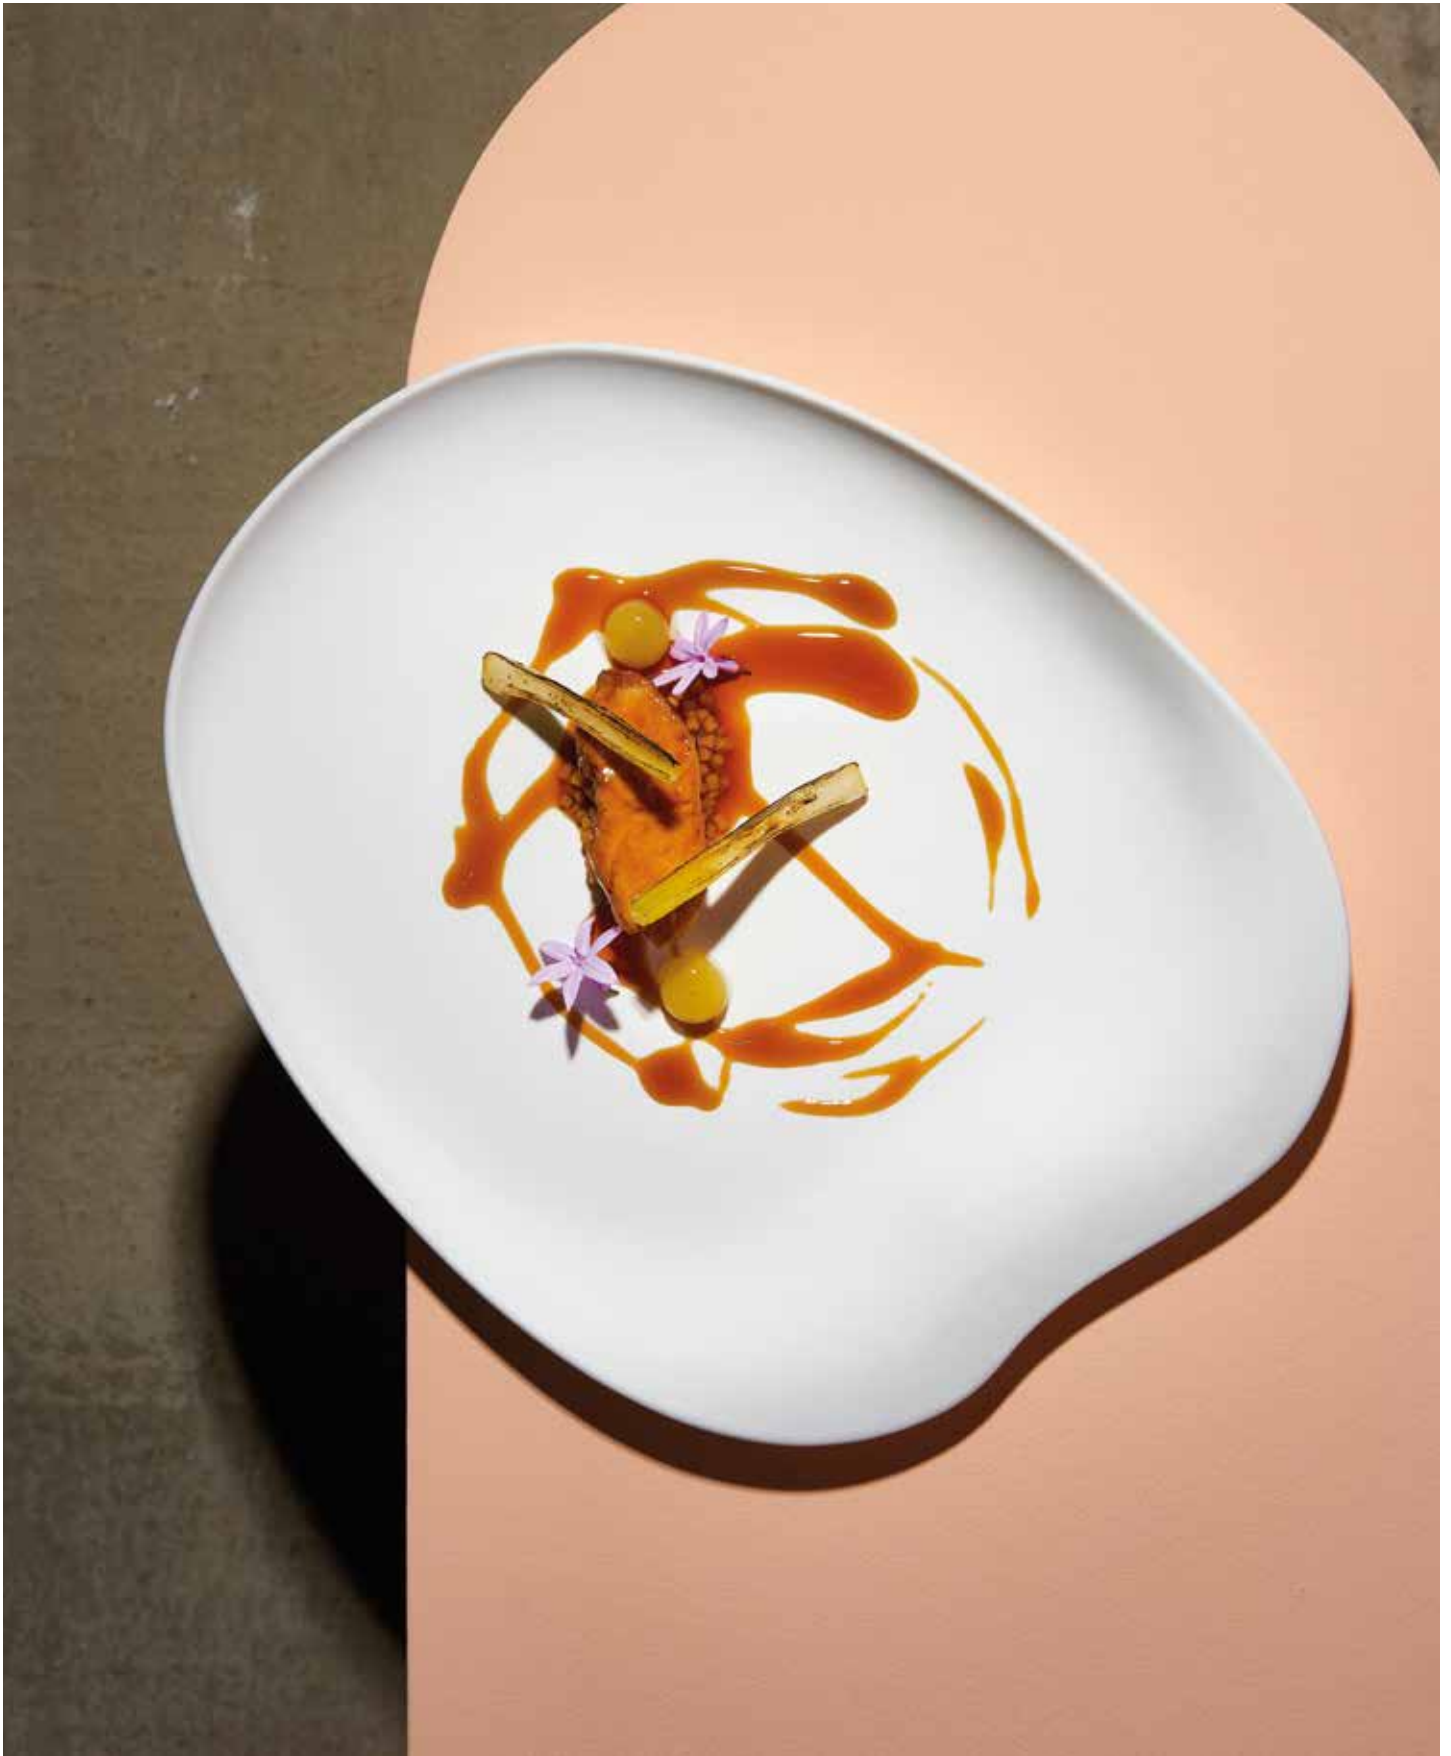

COOKPLAY · Jelly

· 2004513 Bandeja blanco mate, 37,5x19x2 cm.
6 u/c

· 2004514 Plato blanco mate, 29x33 cm. 6 u/c

· 2004515 Plato hondo blanco mate, 21x15,5x5 cm.
6 u/c

· 2004516 Plato blanco mate, 18x11 cm. 6 u/c