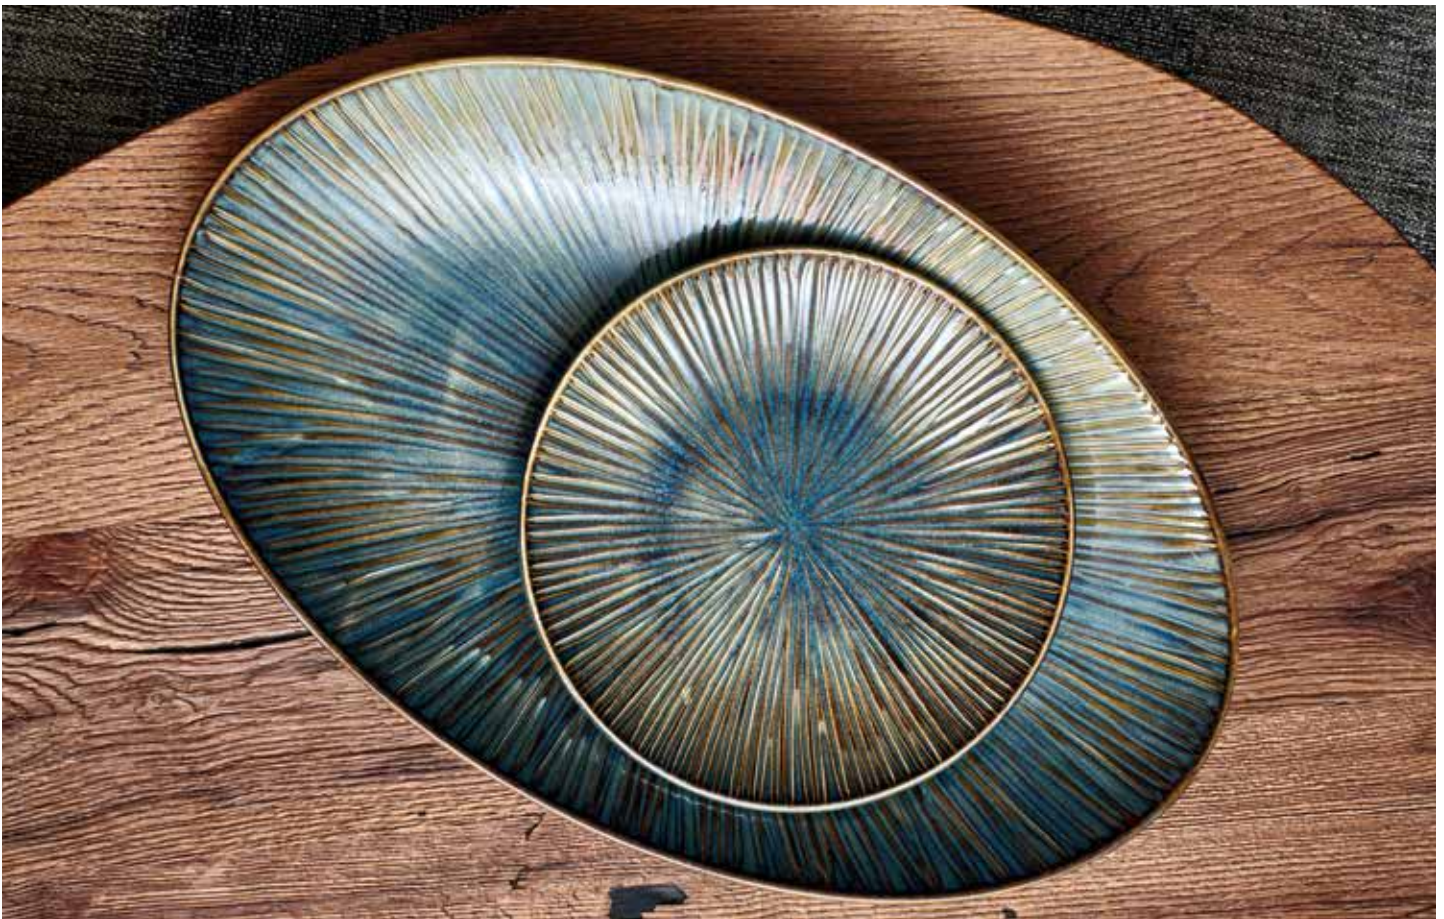

· 2004635 Plato hondo bereng., 21,5x4,5 cm. 6 u/c

· 2004636 Plato hondo bereng., 24,5x 5 cm. 6 u/c

· 2004637 Bowl berengena, 10 x 6 cm. 6 u/c

· 2004638 Bowl berengena, 19,5x 6,5 cm. 6 u/c

F2D
Halo

· 2004546 Plato llano, 20 cm. 6 u/c