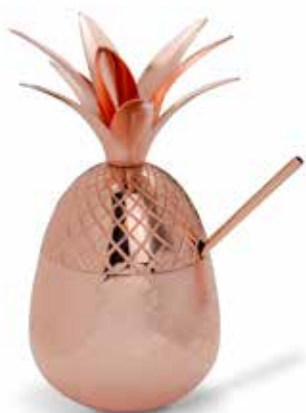

Piña cobre
Hostelnovo.

Ref.: 2002357
Tamaño: 90 cl.
u/c: 1